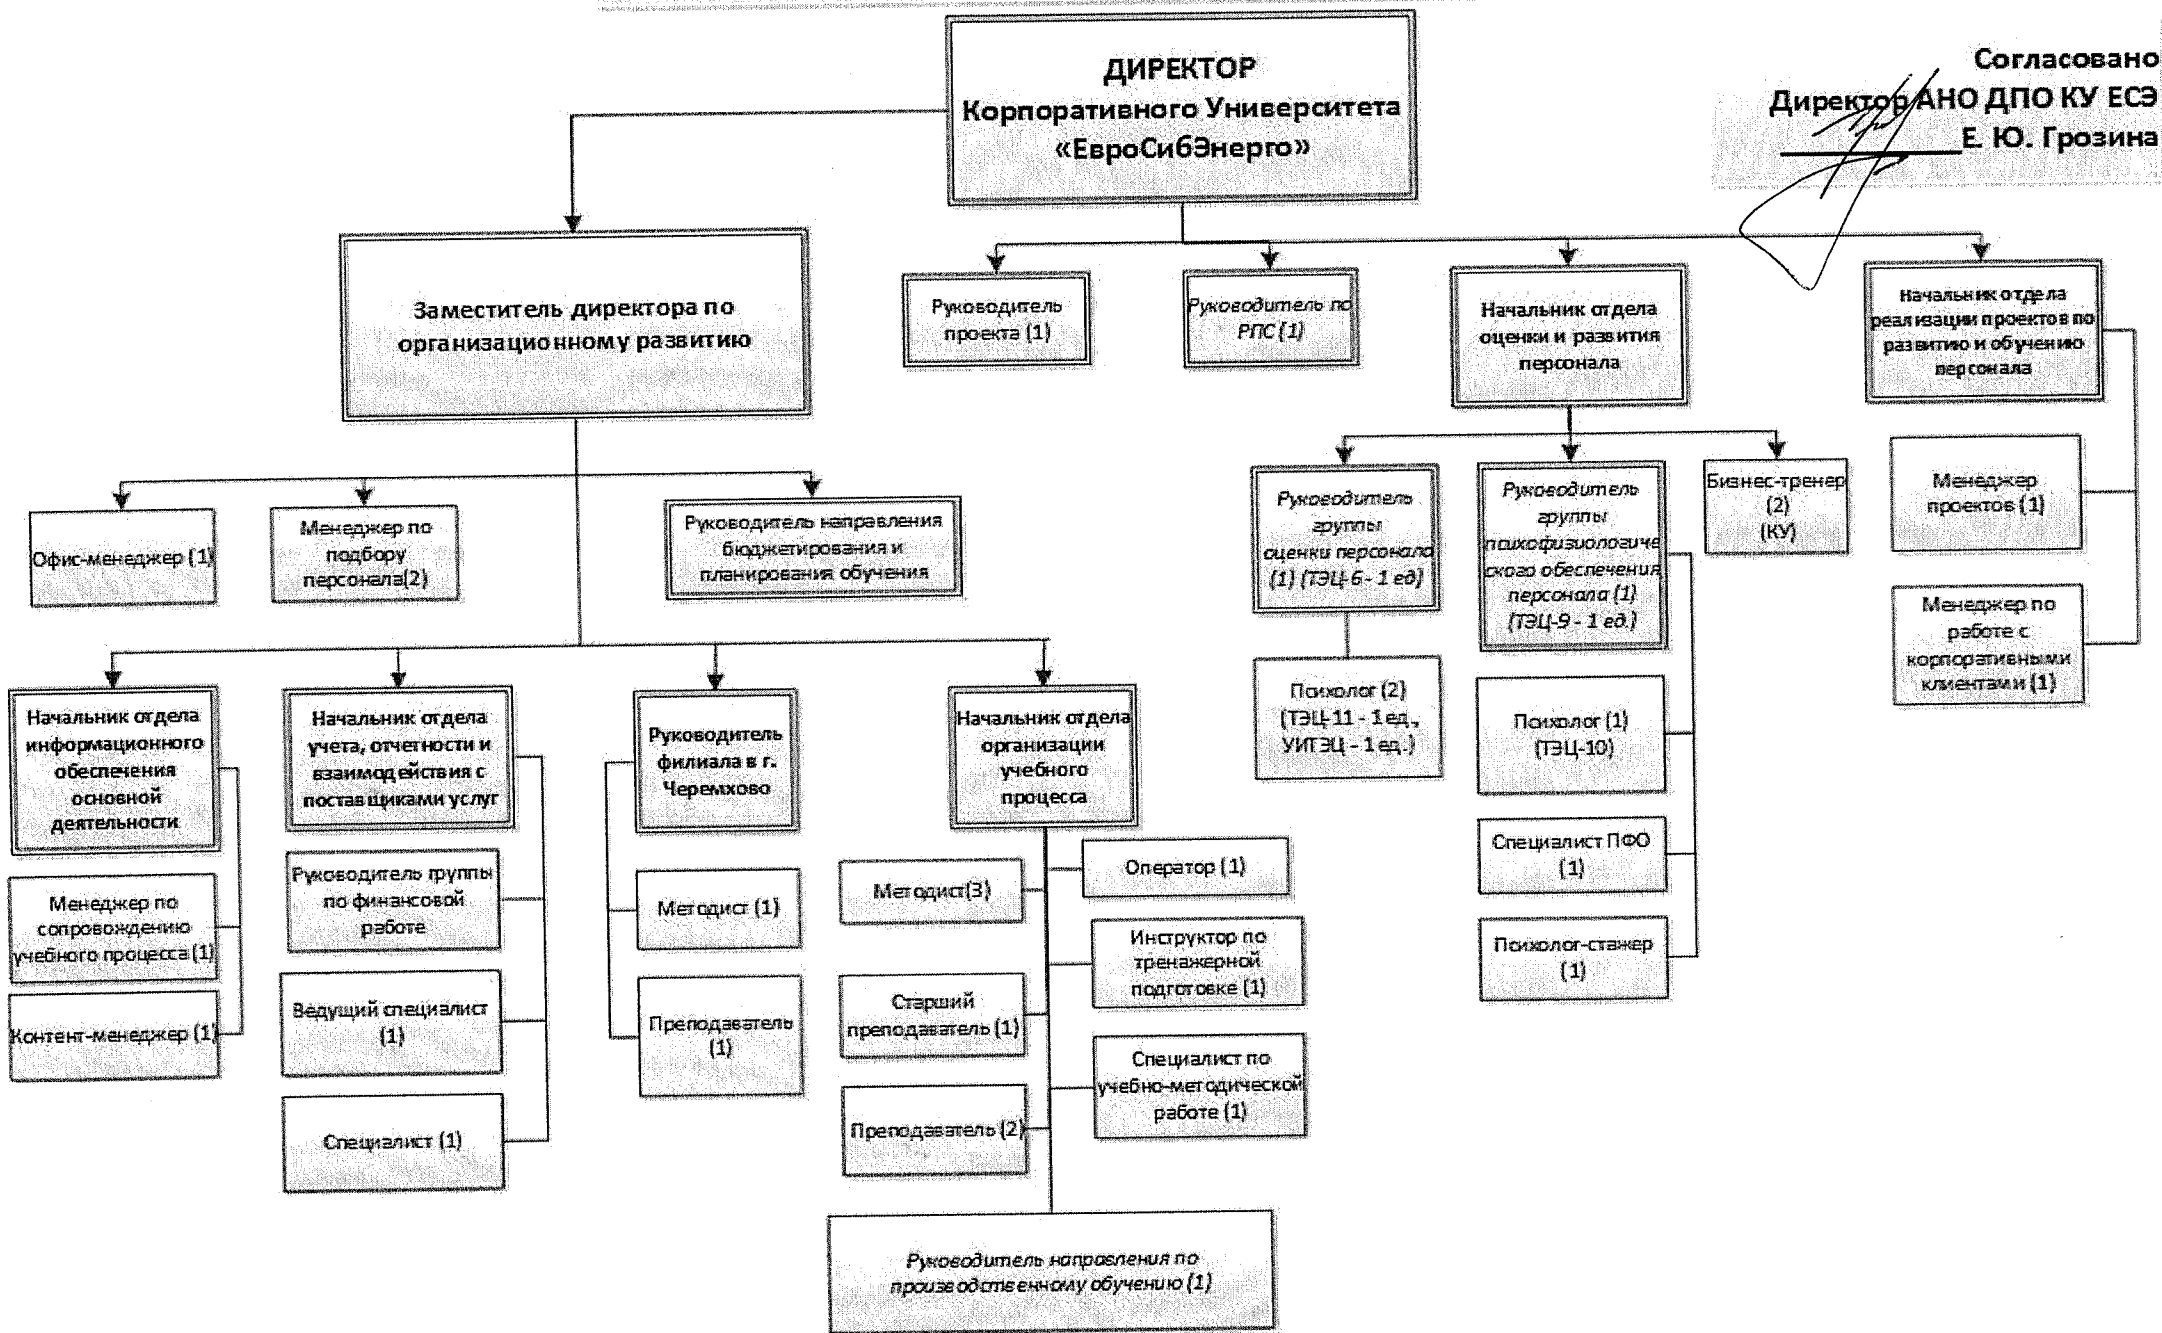

Организационная структура АНО ДПО КУ ЕСЭ

Согласовано
 Директор АНО ДПО КУ ЕСЭ
 Е. Ю. Грозина

Общая численность 42 человека